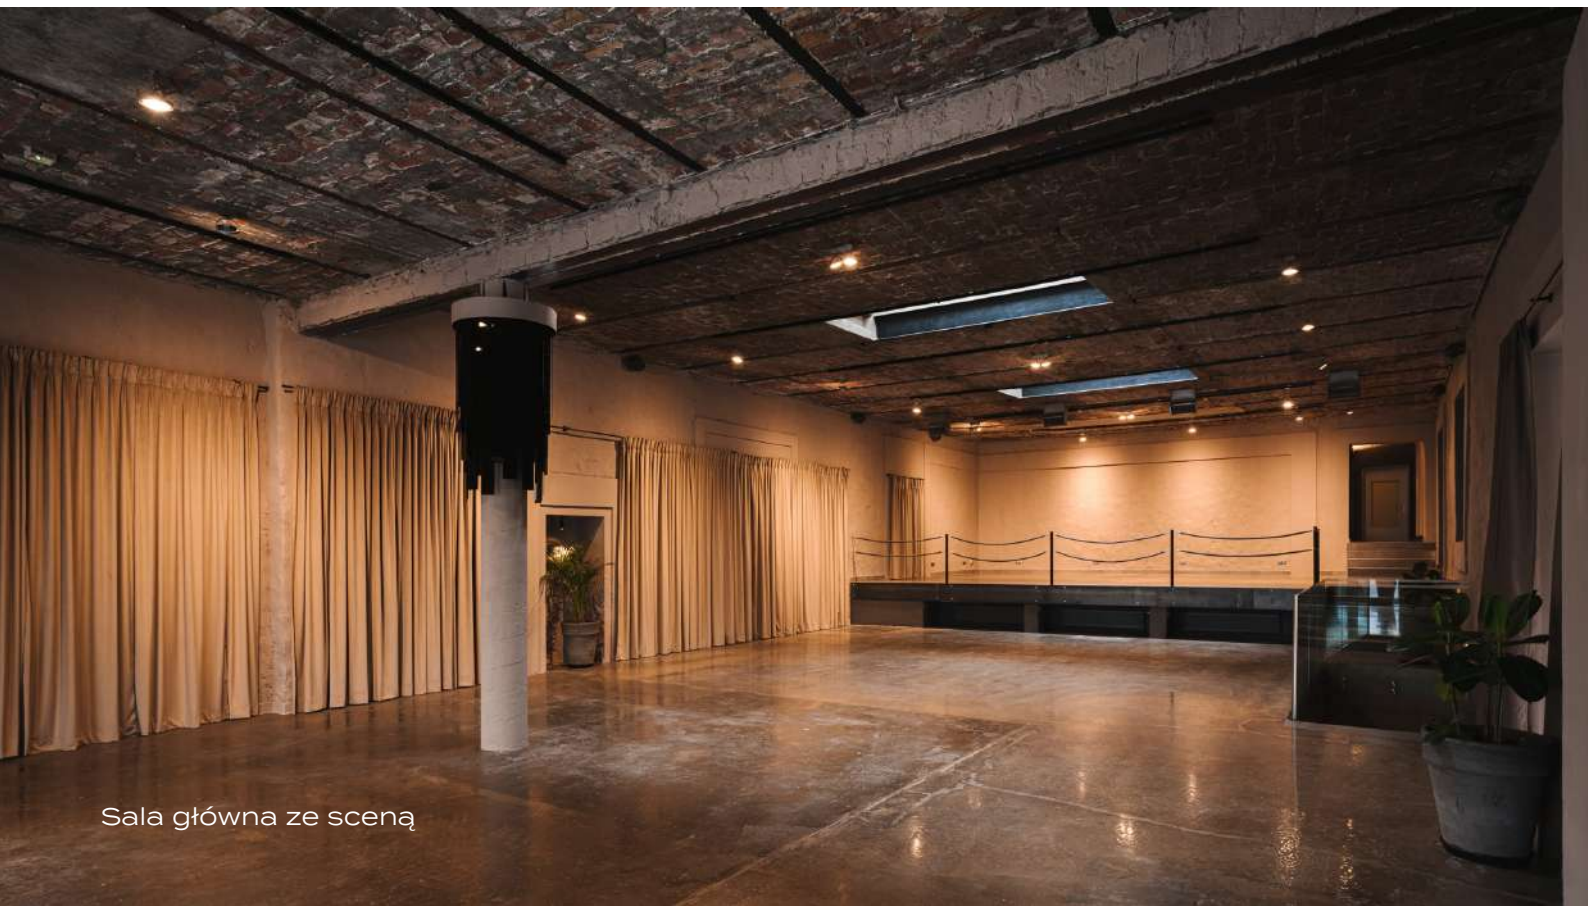

Kręglliccy Chłodna

Plastyczny i wielofunkcyjny, przedwojenny loft, w doskonałej, śródmiejskiej lokalizacji. 1500 m² mieści na parterze przestrzeń otwartą, idealną na przyjęcia stojące dla 400 osób lub zasiadane dla ok 250, z wydzieloną sceną, chilloutem i tarasem. Na pierwszym piętrze dysponujemy salą kinową na pokazy, wykłady i prezentacje dla 40-70 osób oraz salą wielofunkcyjną, przeznaczoną na rozmowy kulturalne, warsztaty albo kolacje. Na samej górze mieści się przytulnie zaaranżowana przestrzeń, gotowa do urządzenia imprezy prywatnej, konferencji prasowej lub wystawy.

Sala główna ze sceną

Sala 2 z tarasem

Sala 3

Pierwsze piętro, sala z tarasem

Sala przystosowana pod organizację wystaw

Sala kinowa

48 foteli kinowych, możliwość dostawienia 40 krzeseł

Parter, łazienki

Legenda

- Taras
- Sala 1
- Sala 2
- Sala 3
- Sala 4
- Sala kinowa
- Wejście
- Toaleta
- Schody w górę
- Schody w dół
- Szatnia