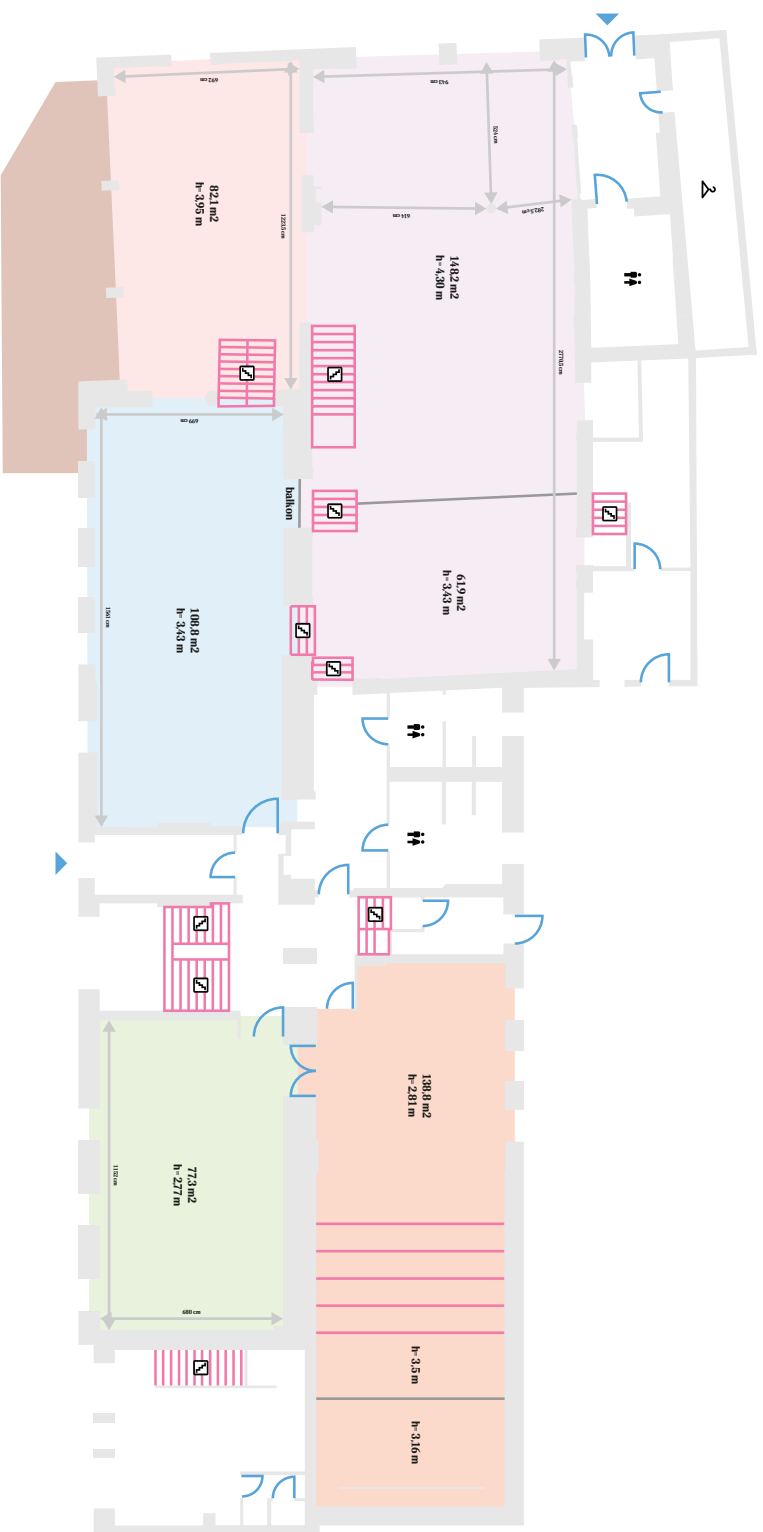

Kręglliccy Chłodna

Plastyczny i wielofunkcyjny, przedwojenny loft, w doskonałej, śródmiejskiej lokalizacji. 1500 m² mieści na parterze przestrzeń otwartą, idealną na przyjęcia stojące dla 400 osób lub zasiadane dla ok 250, z wydzieloną sceną, chilloutem i tarasem. Na pierwszym piętrze dysponujemy salą kinową na pokazy, wykłady i prezentacje dla 40-70 osób oraz salą wielofunkcyjną, przeznaczoną na rozmowy kulturalne, warsztaty albo kolacje. Na samej górze mieści się przytulnie zaaranżowana przestrzeń, gotowa do urządzenia imprezy prywatnej, konferencji prasowej lub wystawy.

Sala główna ze sceną

Sala 2 z tarasem

Sala 3

Pierwsze piętro, sala z tarasem

Sala przystosowana pod organizację wystaw

Sala kinowa

48 foteli kinowych, możliwość dostawienia 40 krzeseł

Parter, łazienki

Legenda

- Taras
- Sala 1
- Sala 2
- Sala 3
- Sala 4
- Sala kinowa
- Wejście
- Toaleta
- Schody w górę
- Schody w dół
- Szatnia